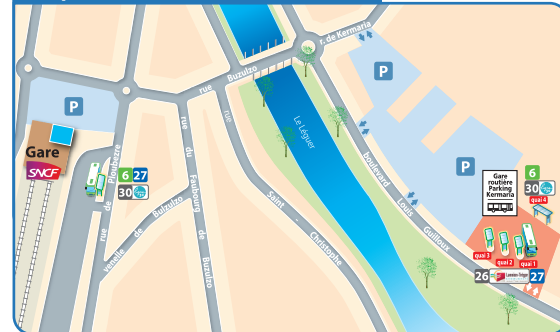

gare

office du tourisme

Les horaires mentionnés peuvent faire l'objet d'une actualisation consultable sur le site breizhgo.bzh.

POUR LA DESSERTE DES ETABLISSEMENTS SCOLAIRES

> ACCESSIBLE A TOUS

(horaires valables jusqu'au 2 juillet 2021)

Période scolaire	L_	LMmJV	LMmJV	_m_	_m_	LM_JV_	LM_J_
Particularités de service		A	A				
LANNION	Quai d'Aiguillon				16:30		
	Gares	6:52			16:33		
	Parking Kermaria	|			16:34		
	Park Nevez	|			16:36		
ROSPEZ	Ville Blanche	7:03			16:43		
TREZENY	Kerellec	7:08			16:45		
LANMERIN	Embranchement	7:09			16:46		
COATREVEN	Lochrist	7:14			16:47		
	Pont Losquet	7:15			16:48		
LANGOAT	Mairie	|			16:50		
LA ROCHE-DERRIEN	Mairie	|			16:52		
TREGUIER	Hôpital	|			16:58		
	Collège E. Renan	|		13:02	|	17:10	18:10
	Lycée J. Savina	7:22		13:09	17:01	|	|
	Port	7:23		7:15	13:14	17:04	| |
TREDARZEC	Traou Meur	7:25		7:20	13:15	17:07	| |
	Crech'choupot	7:26		7:21	13:16	17:08	| |
PLEUMEUR-GAUTIER	Bourg	|	7:15	|	|	|	|
LEZARDRIEUX	Logial	|	|	7:30	|	|	|
	Salon de coiffure	|	|	7:31	|	|	|
	Mairie	|	7:29	|	|	|	|
PLEUMEUR-GAUTIER	Croix Neuve	7:27	|	7:24	13:17	17:09	| |
	Pors ar Groas	7:30	|	|	13:19	|	|
PLEUDANIEL	Kerantour	|	|	7:28	13:21	17:11	17:25 |
	Le Rucorel	|	7:21	|	13:24	17:14	| |
	Bourg	|	7:23	|	13:25	17:15	| |
	Camarel	|	7:25	|	13:27	17:17	| |
LEZARDRIEUX	La Gare	|	|	|	13:29	17:19	| |
	Rue de l'Ermitage	|	|	|	13:30	17:20	| |
PAIMPOL	Plounez Eglise	|	|	7:42	|	|	| |
	Lycée Kerraoul	7:45	7:35	7:50	|	|	| |
	Gare				13:39	17:28	17:30 18:30

Où prendre le car à Lannion ?

Dans Lannion et son agglomération, voyagez avec

Période scolaire	LMmJV_	LMmJV_	LMmJV_	_M_
Vacances scolaires	|	|	|	_M_
Eté	|	|	|	_M_
LEZARDRIEUX	Port			08:30
	Kermouster		07:20	|
LANMODEZ	Bourg		07:25	08:40
	Pommelin		07:30	08:38
LEZARDRIEUX	Kervoas-huellan		07:33	|
	Kermenguy		07:35	|
	Port		07:38	|
	Mairie		07:40	|
PLEUBIAN	Lanros	07:00	|	08:45
	Chouette auberge	07:01	|	08:47
	L'Armor	07:02	|	08:48
	Ajnos d'or	07:03	|	08:50
	St Antoine	07:04	|	08:52
	Bourg	07:07	|	08:05 08:55
	St Jean	07:10	|	08:07 08:58
PLEUMEUR-GAUTIER	Bourg	07:12	|	08:11 09:05
	Croix Jaune	07:14	|	08:14 09:08
	Croix Neuve	|	|	| |
	Pors ar Groas	|	|	| |
PLEUDANIEL	Kerantour	07:17	|	| |
	Le Rucorel	|	|	| 09:11
	Bourg	|	|	| 09:12
	Camarel	|	|	| 09:15
LEZARDRIEUX	La Gare	07:20	07:42	08:18 09:18
	Rue de l'Ermitage	07:22	|	08:19 09:20
PAIMPOL	Croix Barillet	07:28	07:46	08:23 |
	Lycée Kerraoul	07:30	07:50	08:25 |
	Bel air			08:27 |
	Gare			08:30 09:28

VACANCES SCOLAIRES 2020/2021 (ZONE B)

- Toussaint : 17 octobre au 1er novembre inclus
- Noël : 19 décembre au 3 janvier inclus
- Hiver : 20 février au 7 mars inclus
- Printemps : 24 avril au 9 mai inclus
- Été : à partir du 7 juillet

Les jours fériés, ces lignes ne circulent pas