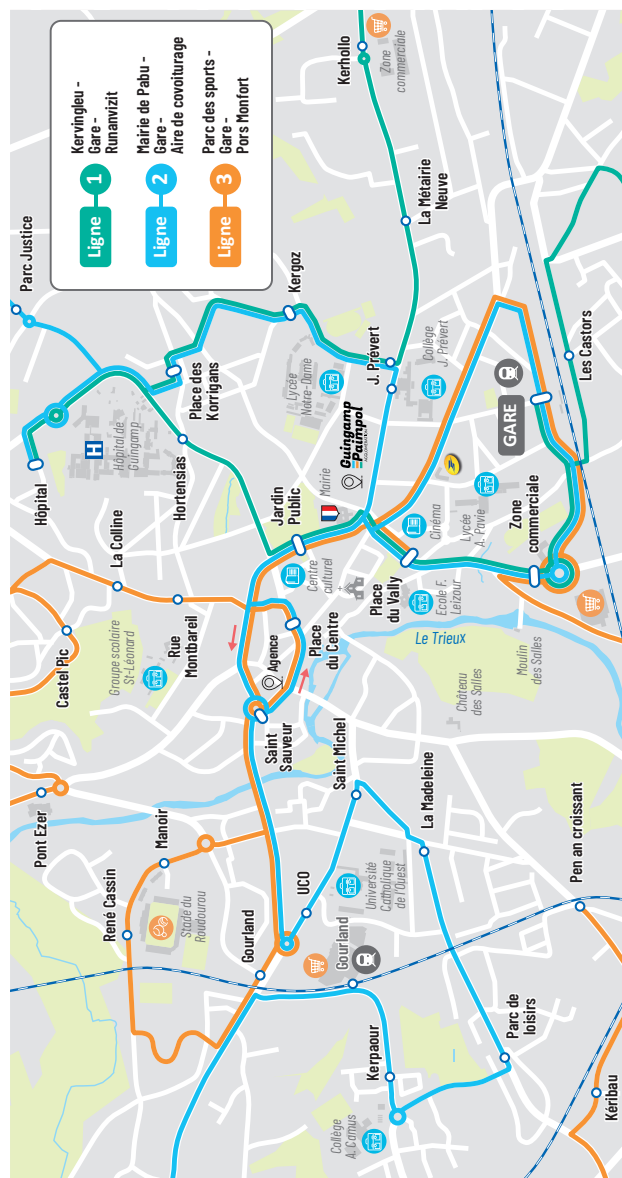

Les voyageurs qui par leur tenue ou leur comportement risquent d'incommoder les autres passagers ou d'apporter un trouble à l'ordre public ne seront pas admis à monter ou devront quitter le véhicule sans prétendre au remboursement de leur titre.

Pour la sécurité et la tranquillité des voyageurs, il est notamment interdit dans le bus :

De ne pas tenir compte des annonces du personnel

D'actionner sans raison les poignées, les dispositifs d'ouverture des portes ou des issues de secours

D'entraver la circulation, d'encombrer ou bloquer les issues

De parler au conducteur, de circuler dans le bus, **de troubler** l'ordre et la tranquillité

D'ignorer les règles d'hygiène élémentaires

De dégrader le matériel, jeter tout papier ou débris

De fumer, vapoter, consommer de l'alcool et/ou des produits stupéfiants

D'utiliser des instruments de musique ou des appareils sonores dès lors que le son est audible par les autres passagers

Les bagages, poussettes, trottinette, vélos sont admis gratuitement s'ils sont peu volumineux, tenus par leur propriétaire et ne bloquent pas le passage. Les bagages qui par leur forme, leur nature, leur odeur peuvent **gêner les voyageurs ou présenter des dangers** sont interdits.

Toute réclamation et/ou information relative au service est à adresser à Guingamp-Paimpol Agglomération, 11 rue de la Trinité, 22200 Guingamp. (agence, 22 rue Saint-Yves)

ZOOM CENTRE-VILLE