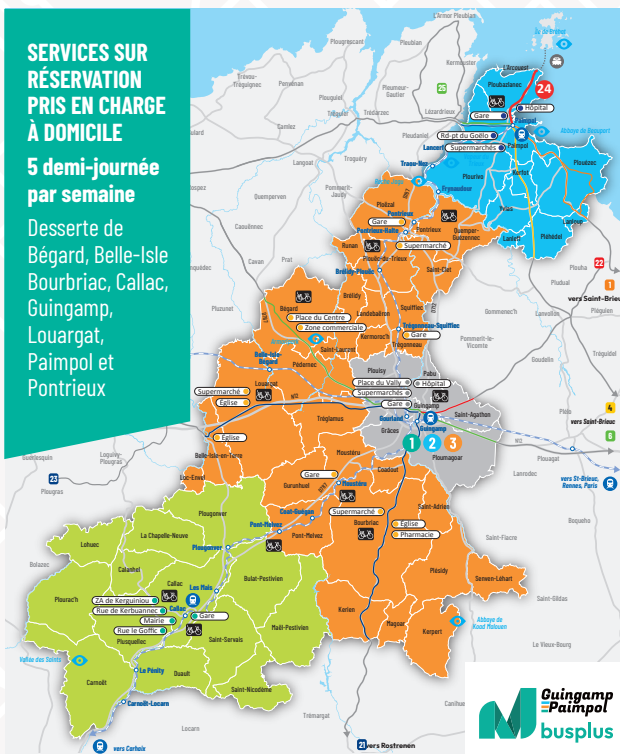

### LIGNE 24

PAIMPOL GARE  
> PLOUBAZLANEC  
EMBARCADÈRE

### SERVICES SUR RÉSERVATION PRIS EN CHARGE À DOMICILE

5 demi-journée  
par semaine

Desserte de  
Bégard, Belle-Isle  
Bourbriac, Callac,  
Guingamp,  
Louargat,  
Paimpol et  
Pontrieux