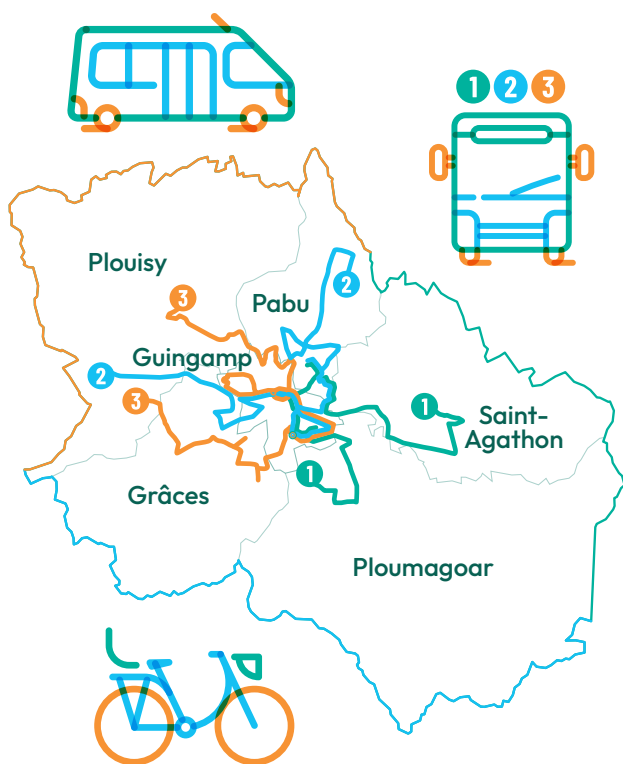

GUIDE DU RÉSEAU

Secteur Guingamp

Édition juin 2023

Un réseau opéré par